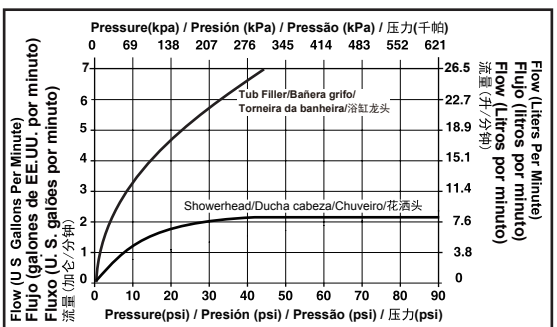

26075

Dimensions are for reference only / Las dimensiones son sólo de referencia /
As dimensões são apenas para referência / 以上尺寸仅供参考