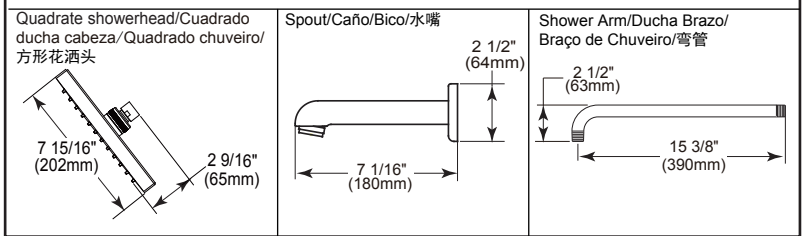

Submitted Model No./Número de Modelo Supuesto/
 Apresentado o modelo N° 所需产品号码:

Specific Feature/Característica Específica/
 Característica Específica/ 详细特征:

EN

Standard Specification

- Trim finish: chrome plated
- Brass body
- $\Phi 35$ mm ceramic cartridge with 500,000 life cycles per standard ASME A112.18.1
- Valve assembly 100% leak tested
- G 1/2 - ISO228/1:2000 thread connection
- Metal handle with hot/cold temperature indicator
- Integrated push-button diverter with automatic return
- Tub shower model # 26075 includes tub spout, showerhead and shower arm:
 - 1 function touch-clean quadrate rainfall showerhead
 - Model with metal tub spout

ES

Especificación Estándar

- Recorte acabado: cromado
- Cuerpo de latón
- Cartucho cerámico de $\Phi 35$ mm con 500,000 cycles per vida estándar ASME A112.18.1
- Válvula de escape de montaje 100% probado
- Conexión roscada de G1/2 - ISO228 / 1:2000 Metal mango con indicador de temperatura de caliente / frío
- Colector con botón automáticamente rebotado
- Oculto grifo de baño (# 26075) incluye tina de caño, cuadrado ducha cabeza y brazo de ducha:
 - Ducha de 1 función cuadrado táctil-limpia
 - Modelo con tina de caño de metal

26075

Dimensions are for reference only / Las dimensiones son sólo de referencia /
 As dimensões são apenas para referência / 以上尺寸仅供参考

ARZO

- In-wall tub shower (26075)
- In-wall tub shower valve (26075-VO)
- Oculto grifo de baño (26075)
- Válvula y exterior para tina y ducha empotrada en la pared (26075-VO)
- Banheira e Duche Na Parede (26075)
- Válvula de duche só na parede e banheira (26075-VO)
- 暗装浴缸龙头 (26075 & 26075-VO)

CN

标准规格

- 表面处理: 镀铬
- 精铜本体
- 陶瓷阀芯的直径为35mm, 使用寿命达到 ASME A112.18.1 标准50万次
- 100%防漏水测试
- G 1/2-ISO228/1:2000 螺纹安装连接
- 金属手柄带有热/冷温度指示
- 可自动弹回的按钮分水器
- 暗装浴缸龙头26075包含水嘴, 花洒头和弯管:
 - 单功能触净式雨淋花洒头
 - 产品带有金属浴缸水嘴

26075-VO