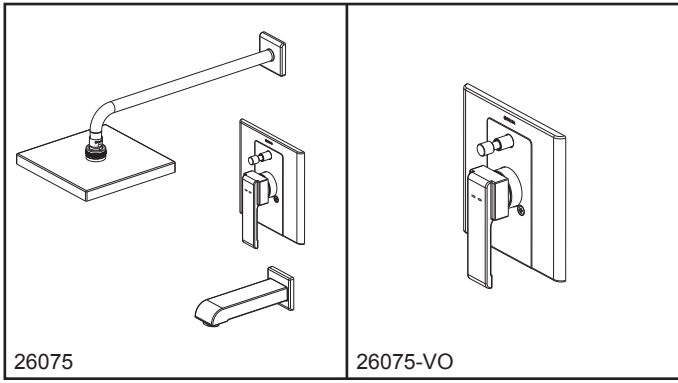

Submitted Model No./Número de Modelo Supuesto/
 Apresentado o modelo N° 所需产品号码:

Specific Feature/Característica Específica/
 Característica Específica/ 详细特征:

EN

Standard Specification

- Trim finish: chrome plated
- Brass body
- $\Phi 35$ mm ceramic cartridge with 500,000 life cycles per standard ASME A112.18.1
- Valve assembly 100% leak tested
- G 1/2 - ISO228/1:2000 thread connection
- Metal handle with hot/cold temperature indicator
- Integrated push-button diverter with automatic return
- Tub shower model # 26075 includes tub spout, showerhead and shower arm:
 - 1 function touch-clean quadrate rainfall showerhead
 - Model with metal tub spout

ES

Especificación Estándar

- Recorte acabado: cromado
- Cuerpo de latón
- Cartucho cerámico de $\Phi 35$ mm con 500,000 cycles per vida estándar ASME A112.18.1
- Válvula de escape de montaje 100% probado
- Conexión roscada de G1/2 - ISO228 / 1:2000 Metal mango con indicador de temperatura de caliente / frío
- Colector con botón automáticamente rebotado
- Oculto grifo de baño (# 26075) incluye tina de caño, cuadrado ducha cabeza y brazo de ducha:
 - Ducha de 1 función cuadrado táctil-limpia
 - Modelo con tina de caño de metal

26075

Dimensions are for reference only / Las dimensiones son sólo de referencia /
 As dimensões são apenas para referência / 以上尺寸仅供参考

ARZO

- In-wall tub shower (26075)
- In-wall tub shower valve (26075-VO)
- Oculto grifo de baño (26075)
- Válvula y exterior para tina y ducha empotrada en la pared (26075-VO)
- Banheira e Duche Na Parede (26075)
- Válvula de duche só na parede e banheira (26075-VO)
- 暗装浴缸龙头 (26075 & 26075-VO)

CN

标准规格

- 表面处理: 镀铬
- 精铜本体
- 陶瓷阀芯的直径为35mm, 使用寿命达到 ASME A112.18.1 标准50万次
- 100%防漏水测试
- G 1/2-ISO228/1:2000 螺纹安装连接
- 金属手柄带有热/冷温度指示
- 可自动弹回的按钮分水器
- 暗装浴缸龙头26075包含水嘴, 花洒头和弯管:
 - 单功能触净式雨淋花洒头
 - 产品带有金属浴缸水嘴

26075-VO