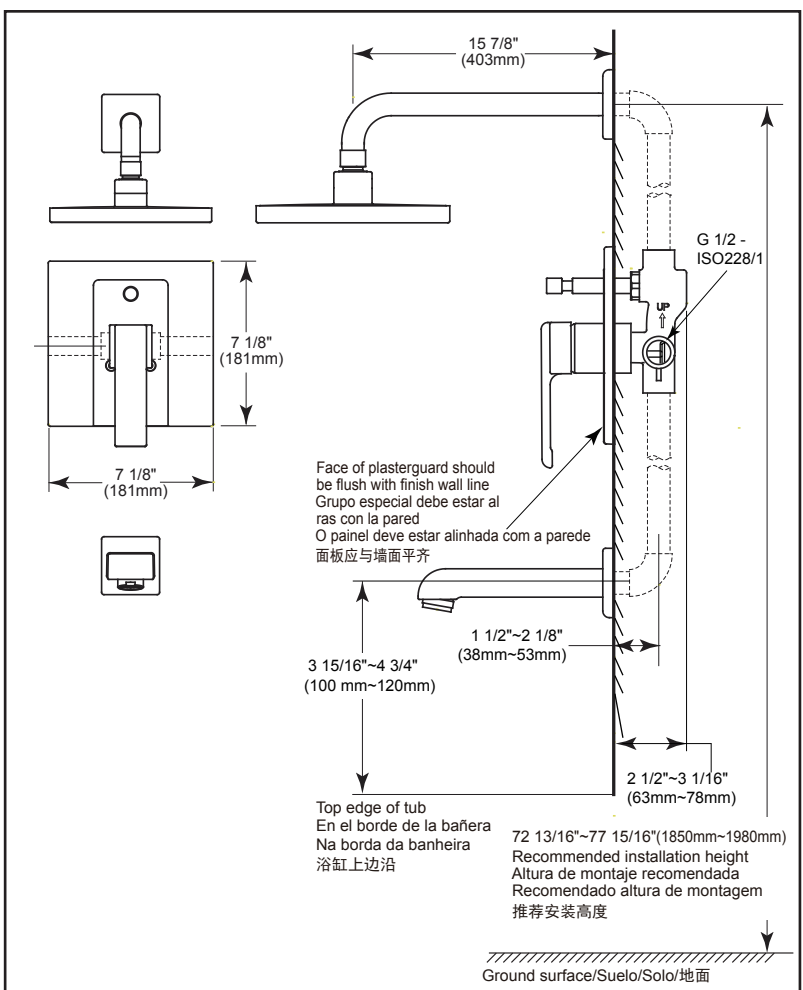

ARZO

- In-wall tub shower (26075)
- In-wall tub shower valve (26075-VO)
- Oculto grifo de baño (26075)
- Válvula y exterior para tina y ducha empotrada en la pared (26075-VO)
- Banheira e Duche Na Parede (26075)
- Válvula de duche só na parede e banheira (26075-VO)
- 暗装浴缸龙头 (26075 & 26075-VO)

Submitted Model No./Número de Modelo Supuesto/
 Apresentado o modelo N° 所需产品号码:

Specific Feature/Característica Específica/
 Característica Específica/ 详细特征:

EN

Standard Specification

- Trim finish: chrome plated
- Brass body
- $\Phi 35$ mm ceramic cartridge with 500,000 life cycles per standard ASME A112.18.1
- Valve assembly 100% leak tested
- G 1/2 - ISO228/1:2000 thread connection
- Metal handle with hot/cold temperature indicator
- Integrated push-button diverter with automatic return
- Tub shower model # 26075 includes tub spout, showerhead and shower arm:
 - 1 function touch-clean quadrate rainfall showerhead
 - Model with metal tub spout

ES

Especificación Estándar

- Recorte acabado: cromado
- Cuerpo de latón
- Cartucho cerámico de $\Phi 35$ mm con 500,000 cycles per vida estándar ASME A112.18.1
- Válvula de escape de montaje 100% probado
- Conexión roscada de G1/2 - ISO228 / 1:2000 Metal mango con indicador de temperatura de caliente / frío
- Colector con botón automáticamente rebotado
- Oculto grifo de baño (# 26075) incluye tina de caño, cuadrado ducha cabeza y brazo de ducha:
 - Ducha de 1 función cuadrado táctil-limpia
 - Modelo con tina de caño de metal

CN

标准规格

- 表面处理: 镀铬
- 精铜本体
- 陶瓷阀芯的直径为35mm, 使用寿命达到 ASME A112.18.1 标准50万次
- 100%防漏水测试
- G 1/2-ISO228/1:2000 螺纹安装连接
- 金属手柄带有热/冷温度指示
- 可自动弹回的按钮分水器
- 暗装浴缸龙头26075包含水嘴, 花洒头和弯管:
 - 单功能触净式雨淋花洒头
 - 产品带有金属浴缸水嘴

26075-VO